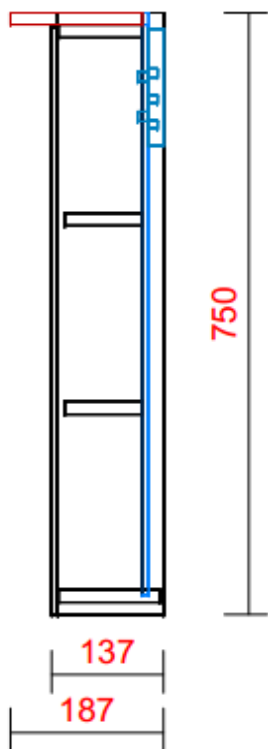

WASTAFEL VOOR-AANZICHT

AD_HF_WM130

WASTAFEL VOOR-AANZICHT

ZIJ-AANZICHT WASTAFEL

AD_HF_SK65

VOOR-AANZICHT SPIEGELKAST

AD_HF_SK130

VOOR-AANZICHT SPIEGELKAST

ZIJ-AANZICHT SPIEGELKAST

ZIJ-AANZICHT SPIEGEL

AD_HF_SP65/SP130

VOOR-AANZICHT SPIEGEL

AD_HF_KK40/45/50

400 / 450 / 500

VOOR-AANZICHT KOLOMKAST

374

1700

ZIJ-AANZICHT KOLOMKAST

HAMMERFEST MAATSCHETS

Uitgaande van bladhoogte 900mm.

Wanneer men hiervan afwijkt, dient men hiermee rekening te houden en door te berekenen.

* Afmetingen zijn gebaseerd op kastbreedte 500mm

Kast 450mm: $452 - 50 = 402\text{mm}$

Kast 400mm: $452 - 100 = 352\text{mm}$

Hammerfest water- en electra voorschriften