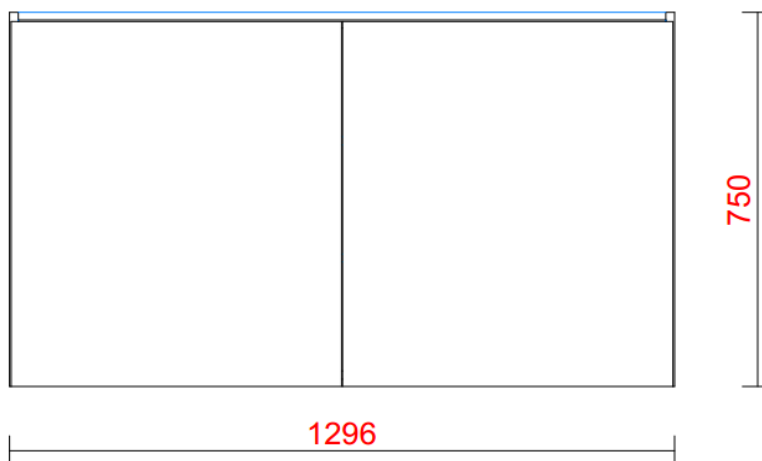

WASTAFEL VOOR-AANZICHT

AD_HF_WM130

WASTAFEL VOOR-AANZICHT

ZIJ-AANZICHT WASTAFEL

AD_HF_SK65

VOOR-AANZICHT SPIEGELKAST

AD_HF_SK130

VOOR-AANZICHT SPIEGELKAST

1700

ZIJ-AANZICHT KOLOMKAST

HAMMERFEST MAATSCHETS

Uitgaande van bladhoogte 900mm.

Wanneer men hiervan afwijkt, dient men hiermee rekening te houden en door te berekenen.

* Afmetingen zijn gebaseerd op kastbreedte 500mm