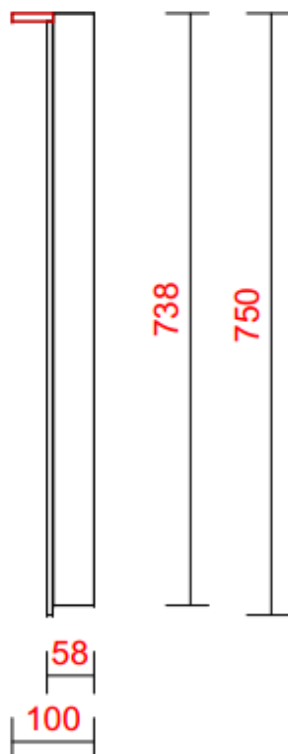

WASTAFEL VOOR-AANZICHT

AD_HF_WM130

WASTAFEL VOOR-AANZICHT

ZIJ-AANZICHT WASTAFEL

AD_HF_SK65

VOOR-AANZICHT SPIEGELKAST

AD_HF_SK130

VOOR-AANZICHT SPIEGELKAST

ZIJ-AANZICHT SPIEGELKAST

ZIJ-AANZICHT SPIEGEL

AD_HF_SP65/SP130

VOOR-AANZICHT SPIEGEL

AD_HF_KK40/45/50

400 / 450 / 500

VOOR-AANZICHT KOLOMKAST

374

1700

ZIJ-AANZICHT KOLOMKAST

HAMMERFEST MAATSCHETS

Uitgaande van bladhoogte 900mm.

Wanneer men hiervan afwijkt, dient men hiermee rekening te houden en door te berekenen.

* Afmetingen zijn gebaseerd op kastbreedte 500mm

Kast 450mm: $452 - 50 = 402\text{mm}$

Kast 400mm: $452 - 100 = 352\text{mm}$

Hammerfest water- en electra voorschriften