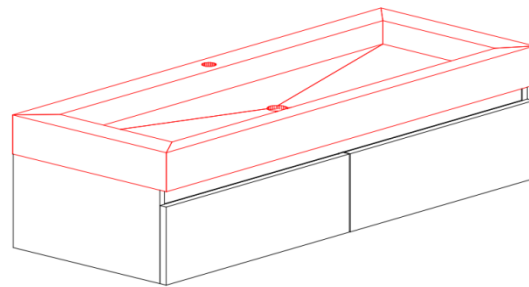

WASTAFEL VOOR-AANZICHT

AD_HF_WM130

WASTAFEL VOOR-AANZICHT

ZIJ-AANZICHT WASTAFEL

AD_HF_SK65

VOOR-AANZICHT SPIEGELKAST

AD_HF_SK130

VOOR-AANZICHT SPIEGELKAST

ZIJ-AANZICHT SPIEGELKAST

ZIJ-AANZICHT SPIEGEL

AD_HF_SP65/SP130

VOOR-AANZICHT SPIEGEL

AD_HF_KK40/45/50

400 / 450 / 500

VOOR-AANZICHT KOLOMKAST

374

1700

ZIJ-AANZICHT KOLOMKAST

HAMMERFEST MAATSCHETS

Uitgaande van bladhoogte 900mm.

Wanneer men hiervan afwijkt, dient men hiermee rekening te houden en door te berekenen.

* Afmetingen zijn gebaseerd op kastbreedte 500mm