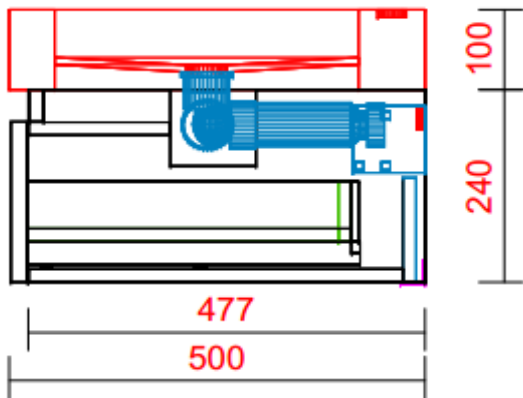

WASTAFEL VOOR-AANZICHT

AD_HF_WM130

WASTAFEL VOOR-AANZICHT

ZIJ-AANZICHT WASTAFEL

AD_HF_SK65

VOOR-AANZICHT SPIEGELKAST

AD_HF_SK130

VOOR-AANZICHT SPIEGELKAST

ZIJ-AANZICHT SPIEGELKAST

ZIJ-AANZICHT SPIEGEL

AD_HF_SP65/SP130

VOOR-AANZICHT SPIEGEL

AD_HF_KK40/45/50

400 / 450 / 500

VOOR-AANZICHT KOLOMKAST

374

1700

ZIJ-AANZICHT KOLOMKAST

HAMMERFEST MAATSCHETS

Uitgaande van bladhoogte 900mm.

Wanneer men hiervan afwijkt, dient men hiermee rekening te houden en door te berekenen.

* Afmetingen zijn gebaseerd op kastbreedte 500mm

Kast 450mm: $452 - 50 = 402\text{mm}$

Kast 400mm: $452 - 100 = 352\text{mm}$

Hammerfest water- en electra voorschriften