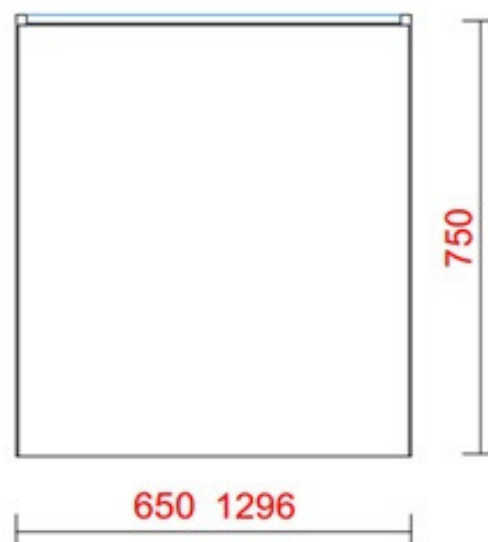

AD_HF_SP65/SP130

VOOR-AANZICHT SPIEGEL