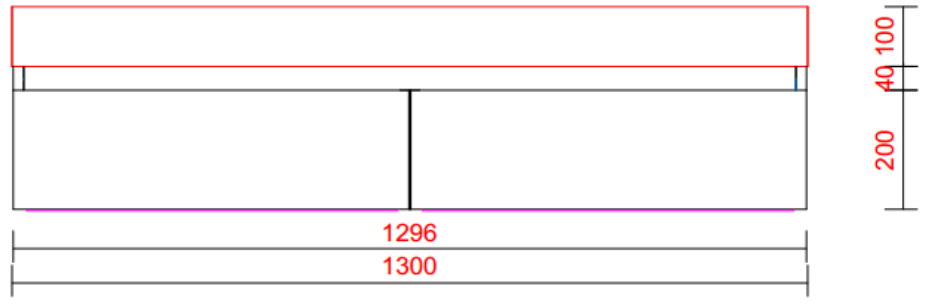

WASTAFEL VOOR-AANZICHT

AD_HF_WM130

WASTAFEL VOOR-AANZICHT

ZIJ-AANZICHT WASTAFEL

AD_HF_SK65

VOOR-AANZICHT SPIEGELKAST

AD_HF_SK130

VOOR-AANZICHT SPIEGELKAST

1700

ZIJ-AANZICHT KOLOMKAST

HAMMERFEST MAATSCHETS

Uitgaande van bladhoogte 900mm.

Wanneer men hiervan afwijkt, dient men hiermee rekening te houden en door te berekenen.

* Afmetingen zijn gebaseerd op kastbreedte 500mm