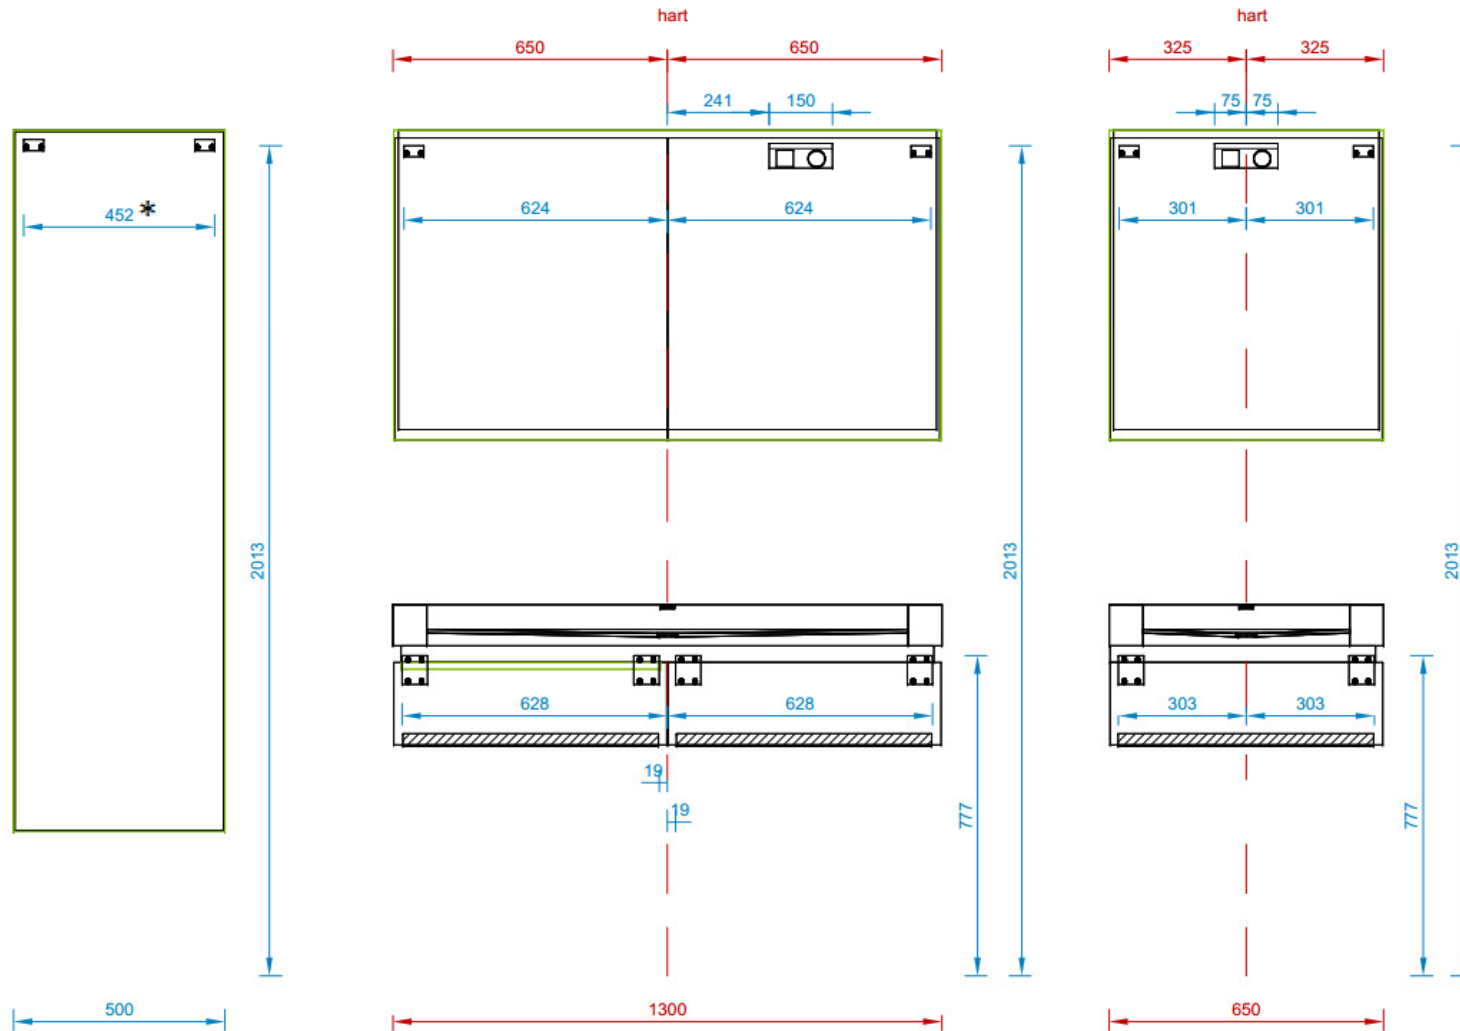

1700

ZIJ-AANZICHT KOLOMKAST

HAMMERFEST MAATSCHETS

Uitgaande van bladhoogte 900mm.

Wanneer men hiervan afwijkt, dient men hiermee rekening te houden en door te berekenen.

* Afmetingen zijn gebaseerd op kastbreedte 500mm

Kast 450mm: $452 - 50 = 402\text{mm}$

Kast 400mm: $452 - 100 = 352\text{mm}$

Hammerfest water- en electra voorschriften