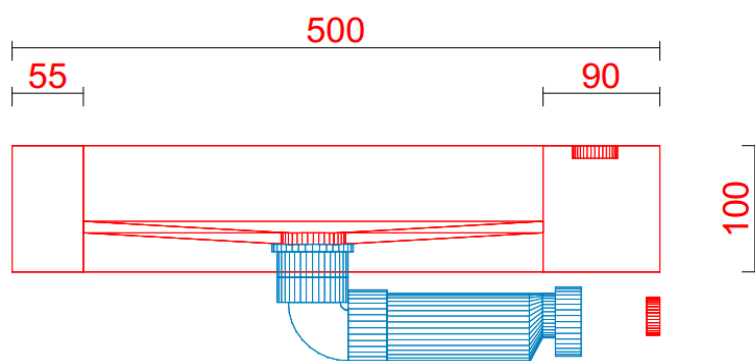

VOOR-AANZICHT

AD_HF_WM65

AD_HF_WM130