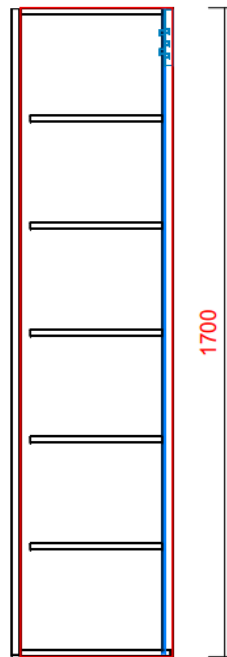

WASTAFEL VOOR-AANZICHT

AD_HF_WM130

WASTAFEL VOOR-AANZICHT

ZIJ-AANZICHT WASTAFEL

AD_HF_SK65

VOOR-AANZICHT SPIEGELKAST

AD_HF_SK130

VOOR-AANZICHT SPIEGELKAST

ZIJ-AANZICHT SPIEGELKAST

ZIJ-AANZICHT SPIEGEL

AD_HF_SP65/SP130

VOOR-AANZICHT SPIEGEL

AD_HF_KK40/45/50

400 / 450 / 500

VOOR-AANZICHT KOLOMKAST

374

1700

ZIJ-AANZICHT KOLOMKAST

HAMMERFEST MAATSCHETS

Uitgaande van bladhoogte 900mm.

Wanneer men hiervan afwijkt, dient men hiermee rekening te houden en door te berekenen.

* Afmetingen zijn gebaseerd op kastbreedte 500mm

Kast 450mm: $452 - 50 = 402\text{mm}$

Kast 400mm: $452 - 100 = 352\text{mm}$

Hammerfest water- en electra voorschriften